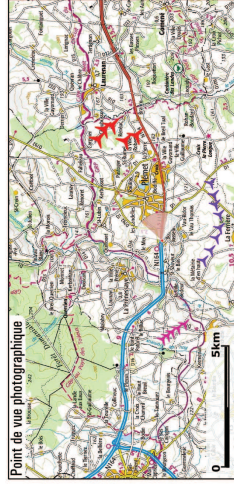

Photographie

Projection panorama : Cylindrique
 Coordonnées Lambert 93 : 282869, 6800381, 146
 Azimut / Champ / Focale : 62° / 120° / 42 mm (24x36)
 Date & heure TU : 01/08/2014 12:59

Eoliennes

Nombre d'éoliennes : 5
 Dimensions mat | rotor | hauteur totale : 93 m | 114 m | 150 m
 Orientation rotor : 240°
 Eolienne la plus proche : E4 (4,3 km - 65,6°)
 Eolienne la plus éloignée : E2 (5,1 km - 58,1°)

Position Point de vue Photographique

Point de vue photographique

Vue panoramique 120°

Photomontage 60° x 27°

Pour restituer le réalisme du photomontage, observez-le à une distance d'environ 35 cm (format A3)

Localisation et distance des éoliennes

Photographie

Projection panorama : Cylindrique
Coordonnées Lambert 93 : 284620, 6802275, -161
Azimut / Champ : 87,4° / 120° (24x36)
Date & heure TU : 01/08/2014 15:57

Eoliennes

Nombre d'éoliennes : 5
Dimensions mat | rotor | hauteur totale : 93 m | 114 m | 150 m
Orientation rotor : 250°
Eolienne la plus proche : E4 (2,3 km - 95,9°)
Eolienne la plus éloignée : E5 (2,9 km - 83,4°)