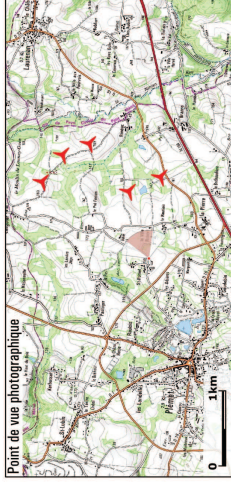

Vue panoramique 120°