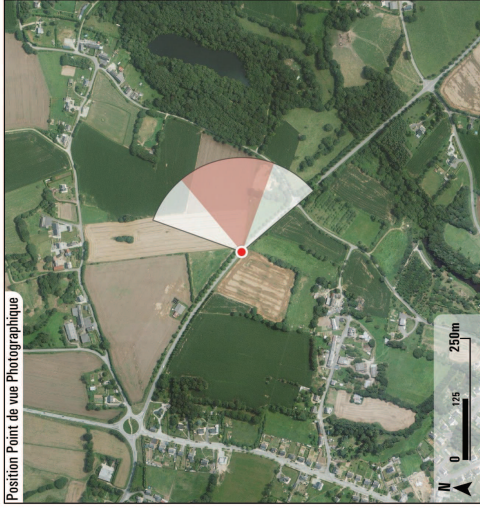

Eoliennes

Nombre d'éoliennes : 5
Dimensions mat | rotor | hauteur totale : 93 m | 114 m | 150 m
Orientation rotor : 250°
Eolienne la plus proche : E4 (2,3 km - 95,9°)
Eolienne la plus éloignée : E5 (2,9 km - 83,4°)

Position Point de vue Photographique

Vue panoramique 120°

Photomontage 60° x 27°

Pour restituer le réalisme du photomontage, observez-le à une distance d'environ 35 cm (format A3)

E1
2,5km

E2
2,8km

E3
2,8km

E4
2,3km

E5
2,6km

Localisation et distance des éoliennes

Rocade nord des Moulins, RD 1

Photomontage N°07

Photographie

Projection panorama : Cylindrique
Coordonnées Lambert 93 : 285260, 6801951, -168
Azimut / Champ / Focale : 89,7° / 120° / 42 mm (24x36)
Date & heure TU : 09/04/2015 14:06

Eoliennes

Nombre d'éoliennes : 5
Dimensions mat | rotor | hauteur totale : 93 m | 114 m | 150 m
Orientation rotor : 270°
Eolienne la plus proche : E4 (1,6 km - 88,4°)
Eolienne la plus éloignée : E5 (2,3 km - 74,5°)