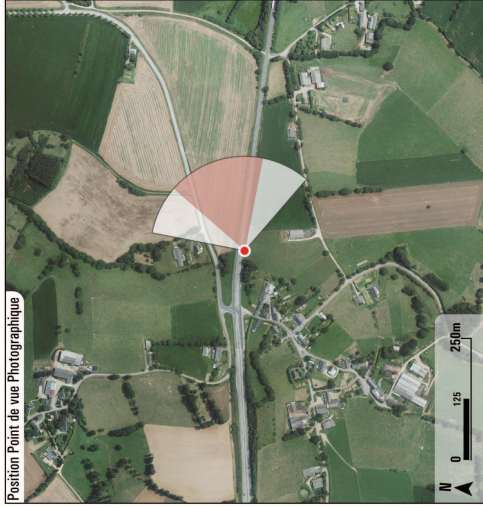

Photographie

Projection panorama : Cylindrique
 Coordonnées Lambert 93 : 282869, 6800381, 146
 Azimut / Champ / Focale : 62° / 120° / 42 mm (24x36)
 Date & heure TU : 01/08/2014 12:59

Eoliennes

Nombre d'éoliennes : 5
 Dimensions mat | rotor | hauteur totale : 93 m | 114 m | 150 m
 Orientation rotor : 240°
 Eolienne la plus proche : E4 (4,3 km - 65,6°)
 Eolienne la plus éloignée : E2 (5,1 km - 58,1°)

Position Point de vue Photographique

Point de vue photographique

Vue panoramique 120°

Photomontage 60° x 27°

Pour restituer le réalisme du photomontage, observez-le à une distance d'environ 35 cm (format A3)

Eoliennes

Nombre d'éoliennes : 5
Dimensions mat | rotor | hauteur totale : 93 m | 114 m | 150 m
Orientation rotor : 250°
Eolienne la plus proche : E4 (2,3 km - 95,9°)
Eolienne la plus éloignée : E5 (2,9 km - 83,4°)

Eoliennes

Nombre d'éoliennes : 5
Dimensions mat | rotor | hauteur totale : 93 m | 114 m | 150 m
Orientation rotor : 250°
Eolienne la plus proche : E4 (942 m - 70,7°)
Eolienne la plus éloignée : E2 (1,8 km - 46,7°)