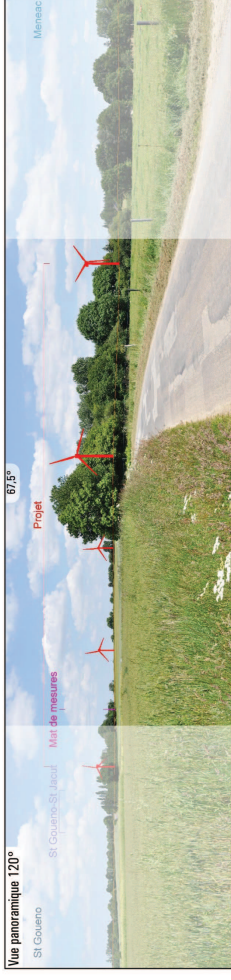

Photographie

Projection panorama : Cylindrique
 Coordonnées Lambert 93 : 282869, 6800381, 146
 Azimut / Champ / Focale : 62° / 120° / 42 mm (24x36)
 Date & heure TU : 01/08/2014 12:59

Eoliennes

Nombre d'éoliennes : 5
 Dimensions mat | rotor | hauteur totale : 93 m | 114 m | 150 m
 Orientation rotor : 240°
 Eolienne la plus proche : E4 (4,3 km - 65,6°)
 Eolienne la plus éloignée : E2 (5,1 km - 58,1°)

Eoliennes

Nombre d'éoliennes : 5
Dimensions mat | rotor | hauteur totale : 93 m | 114 m | 150 m
Orientation rotor : 250°
Eolienne la plus proche : E4 (2,3 km - 95,9°)
Eolienne la plus éloignée : E5 (2,9 km - 83,4°)

Eoliennes

Nombre d'éoliennes : 5
Dimensions mat | rotor | hauteur totale : 93 m | 114 m | 150 m
Orientation rotor : 250°
Eolienne la plus proche : E4 (942 m - 70,7°)
Eolienne la plus éloignée : E2 (1,8 km - 46,7°)

Position Point de vue Photographique

Point de vue photographique

Vue panoramique 120°

Photomontage 60° x 27°

Pour substituer le réalisme du photomontage, observez-le à une distance d'environ 35 cm (format A3)