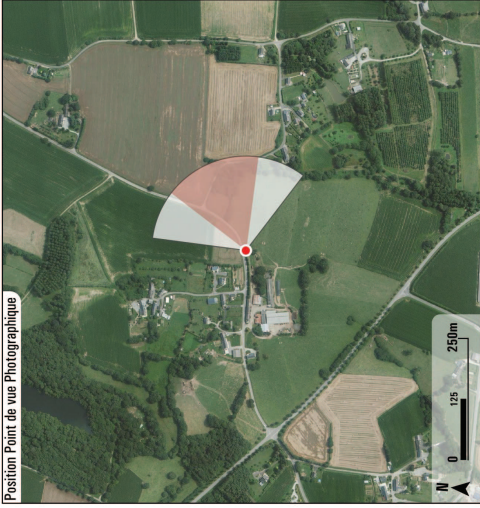

Eoliennes

Nombre d'éoliennes : 5
Dimensions mat | rotor | hauteur totale : 93 m | 114 m | 150 m
Orientation rotor : 270°
Eolienne la plus proche : E4 (1,6 km - 88,4°)
Eolienne la plus éloignée : E5 (2,3 km - 74,5°)

Position Point de vue Photographique

Vue panoramique 120°

Photomontage 60° x 27°

Pour restituer le réalisme du photomontage, observez-le à une distance d'environ 35 cm (format A3)

E1
2,1km

E4
2,1km

E5
2,3km

E4
2,3km

E4
1,6km

E5
1,9km

Localisation et distance des éoliennes

Commune des Moulins, Hameau St-Rumel

Photomontage N° 08

Photographie

Projection panorama : Cylindrique
Coordonnées Lambert 93 : 286977, 6801634, 158
Azimut | Champ | Focale : 67,5° | 120° | 42 mm (24x36)
Date & heure TU : 12/06/2014 13:06

Eoliennes

Nombre d'éoliennes : 5
Dimensions mat | rotor | hauteur totale : 93 m | 114 m | 150 m
Orientation rotor : 250°
Eolienne la plus proche : E4 (942 m - 70,7°)
Eolienne la plus éloignée : E2 (1,8 km - 46,7°)